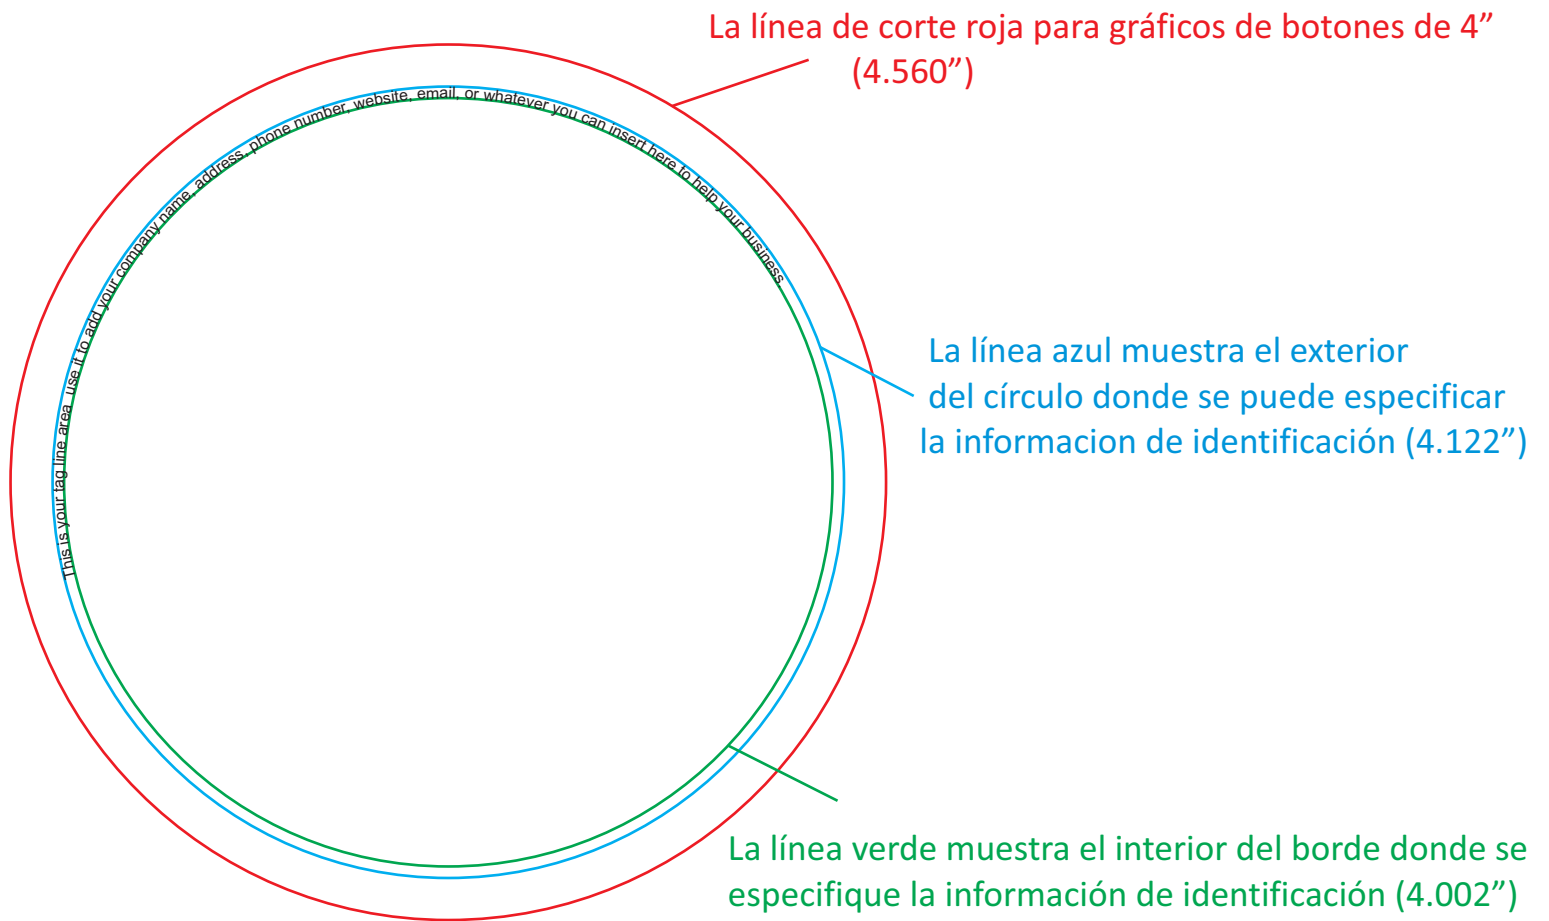

Plantilla de copyright de 4"

Espacio para identificación 0.060"

Depende del tipo de letra, se puede cambiar la medida de punto 5 hasta 8. Ajústelo para caber en el espacio de identificación.