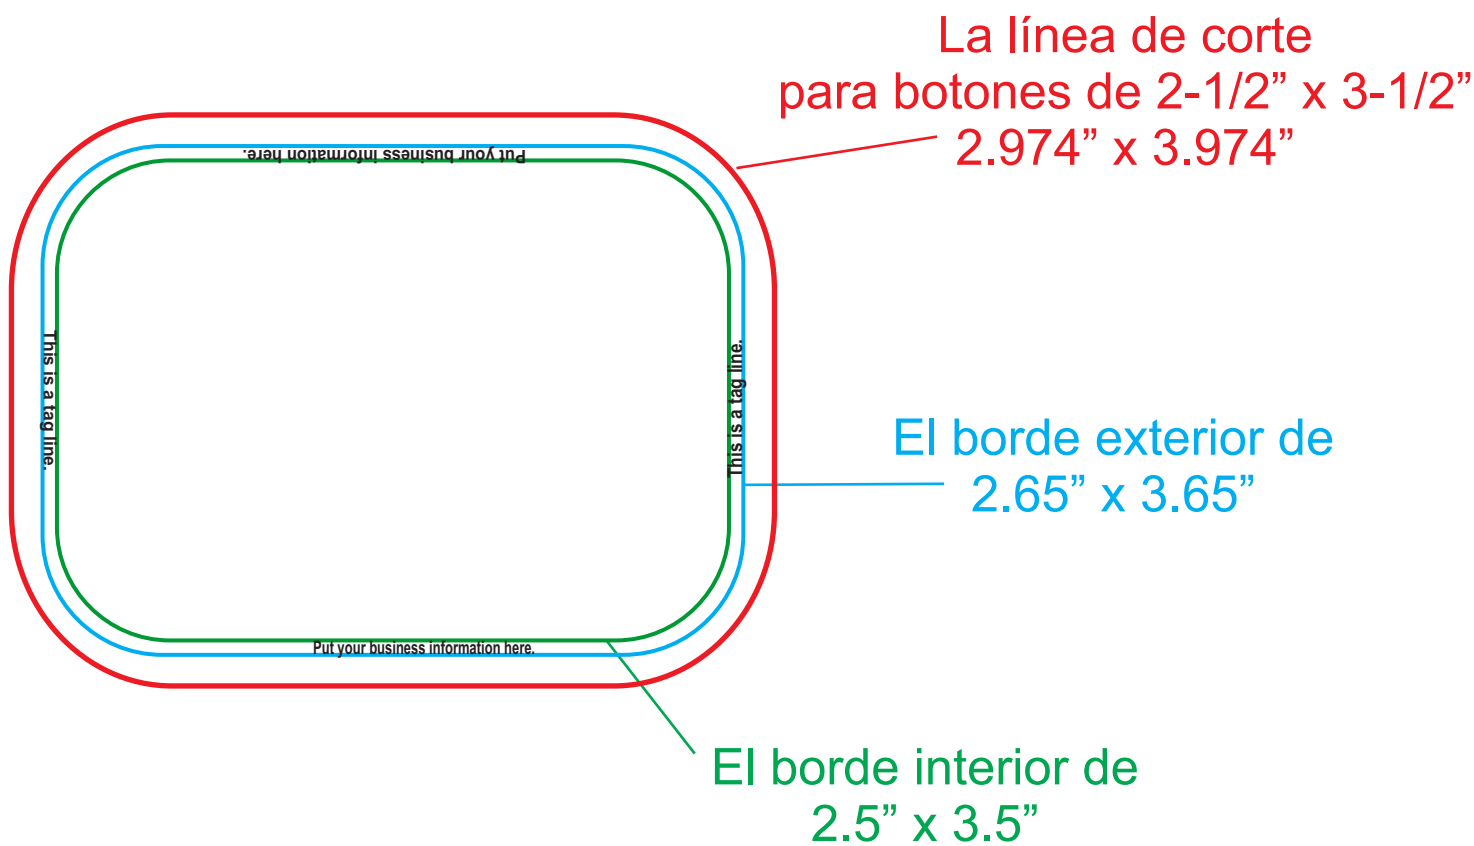

Plantilla de Copyright de botón de 2-1/2" x 3-1/2" con rincones redondeados

Depende del tipo de letra, se puede cambiar la medida de punto 5 a 8.
Ajústelo para caber en el espacio de identificación.