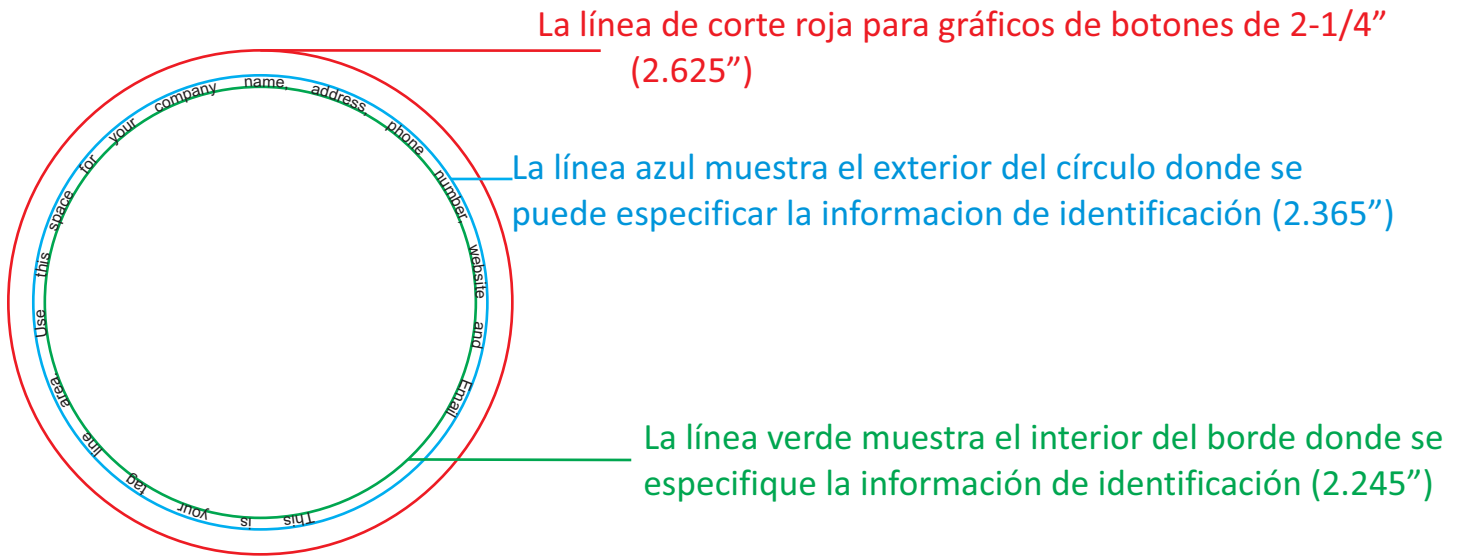

# Plantilla de copyright de 2-1/4"

Espacio para identificación 0.060"

Depende del tipo de letra, se puede cambiar la medida de punto 5 hasta 8. Ajústelo para caber en el espacio de identificación.