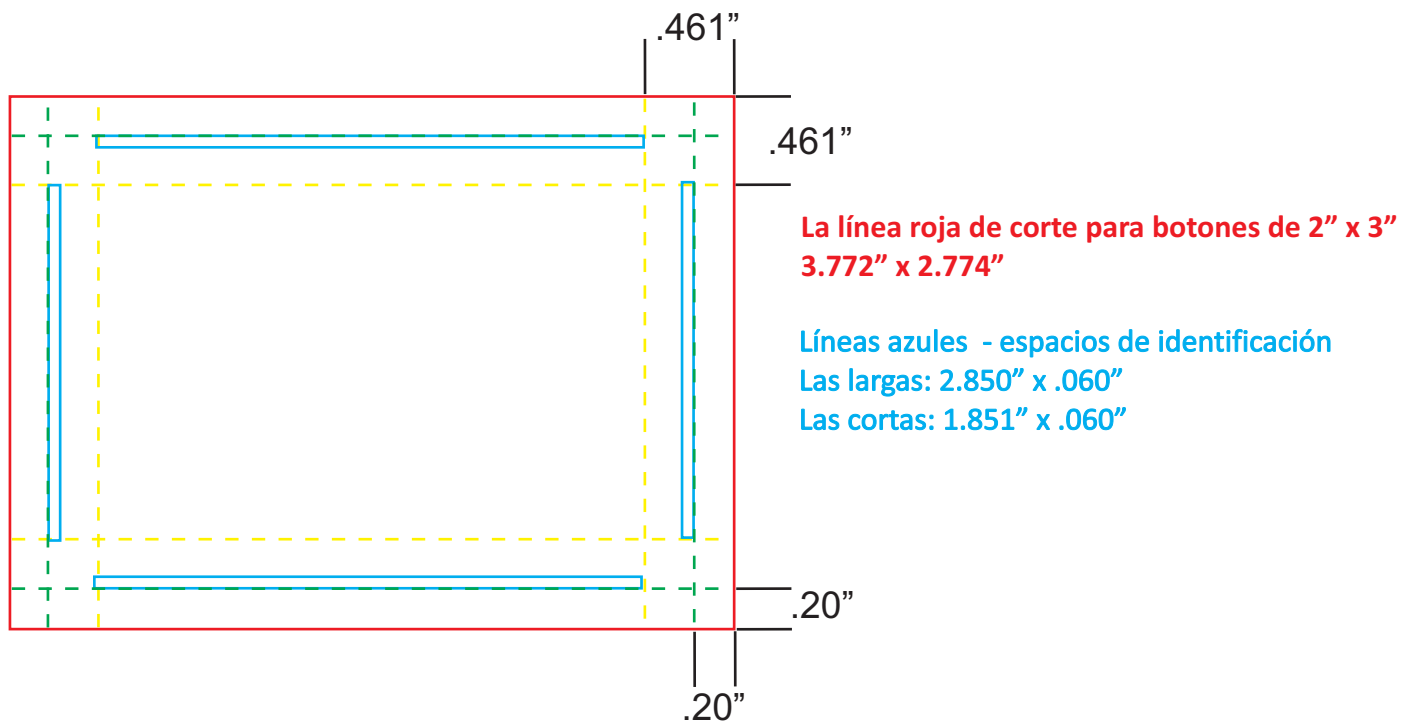

# Plantilla de copyright de 2" x 3"

Depende del tipo de letra, se puede cambiar la medida de punto 5 hasta 8. Ajústelo para caber en el espacio de identificación.