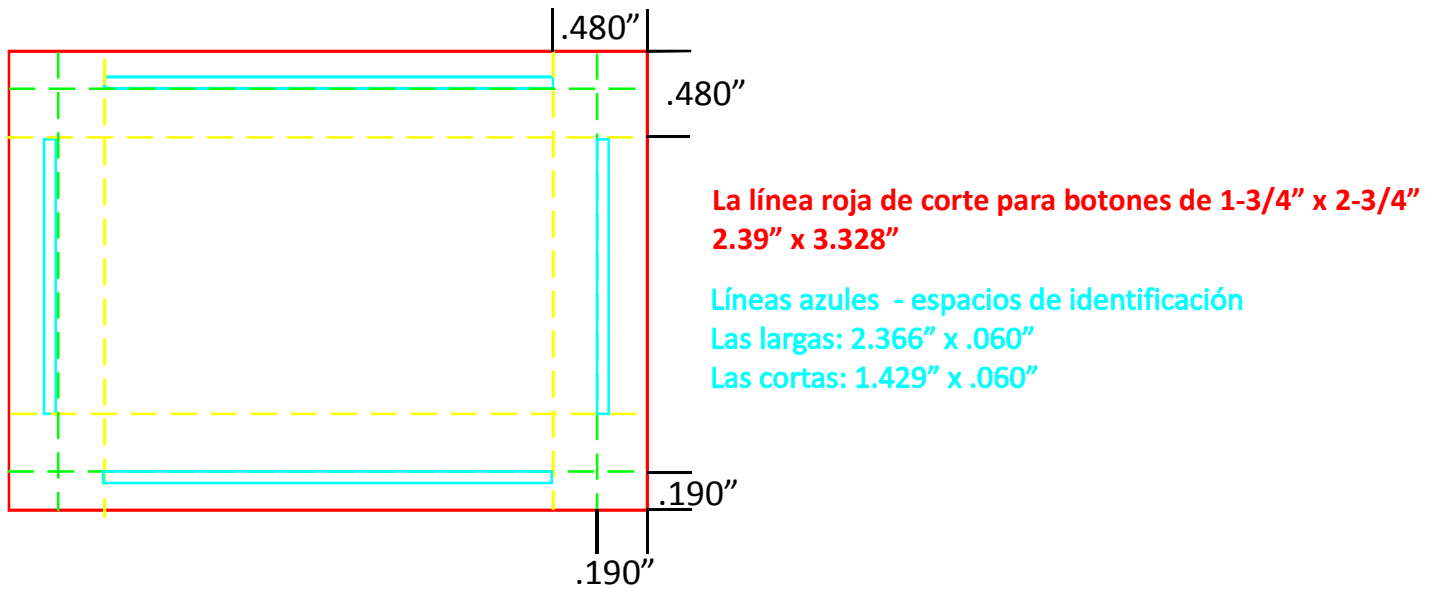

Plantilla de copyright de 1-3/4" x 2-3/4"

Depende del tipo de letra, se puede cambiar la medida de punto 5 hasta 8. Ajústelo para caber en el espacio de identificación.