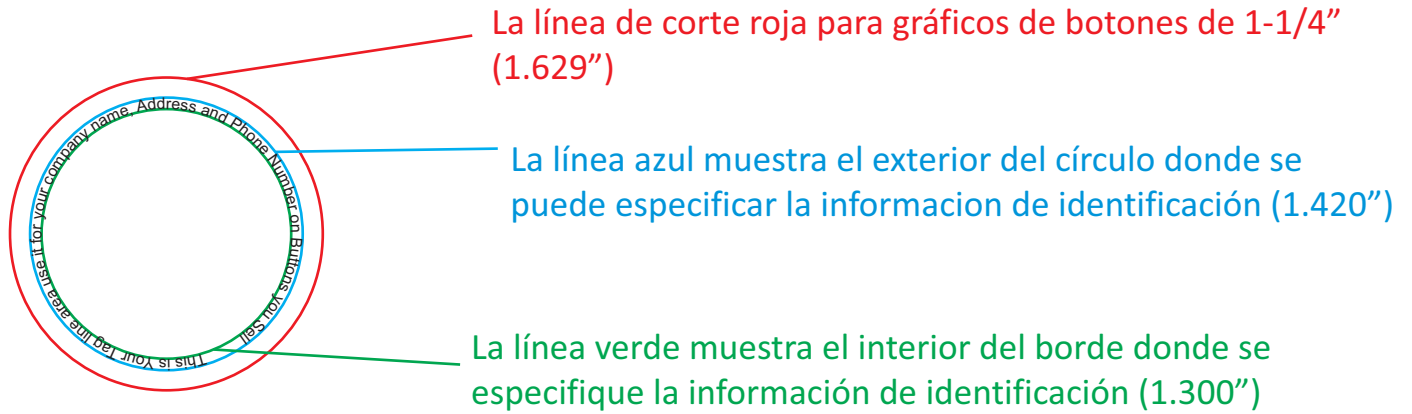

Plantilla de copyright de 1-1/4"

Espacio para identificación 0.060"

Depende del tipo de letra, se puede cambiar la medida de punto 5 hasta 8. Ajústelo para caber en el espacio de identificación.