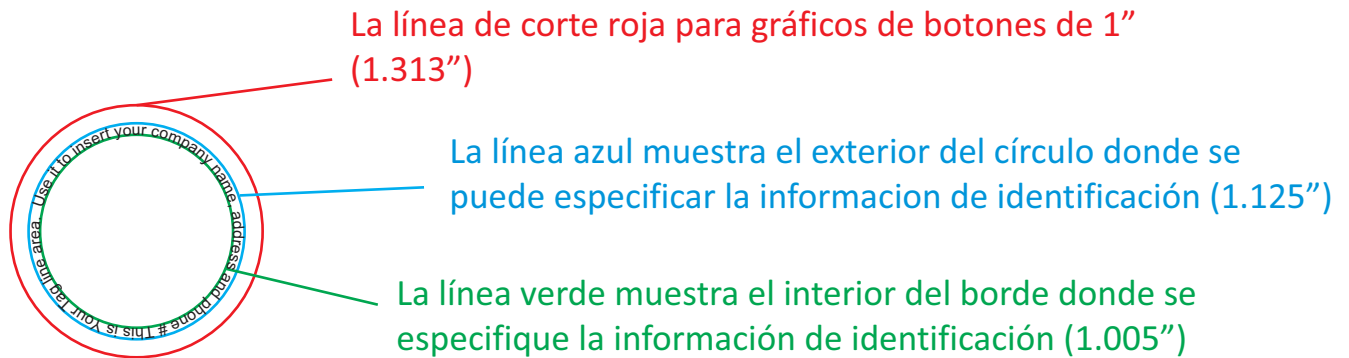

# Plantilla de copyright de 1"

## Espacio para identificación 0.060"

Depende del tipo de letra, se puede cambiar la medida de punto 5 hasta 7. Ajústelo para caber en el espacio de identificación.