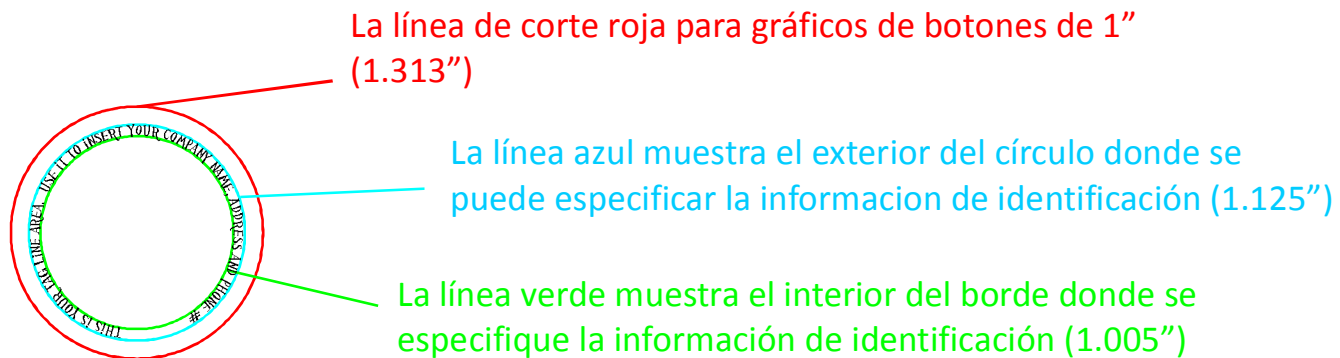

Plantilla de copyright de 1"

Espacio para identificación 0.060"

Depende del tipo de letra, se puede cambiar la medida de punto 5 hasta 7. Ajústelo para caber en el espacio de identificación.